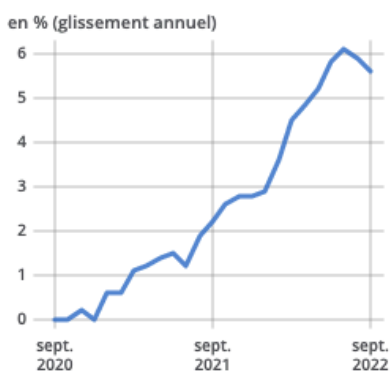

L'INDICATEUR DE PRODUCTION

A la demande de nombreux adhérents, la FFC et son président Patrick CHOLTON, ont décidé de mettre en place un **indicateur précis des évolutions de prix des principales composantes de nos métiers**. Chaque mois, vous suivrez ainsi les évolutions en indice des **prix de production en carrosseries automobiles, remorques et semi-remorques, mais également les produits de la sidérurgie, de l'aluminium, du cuivre, des composants et cartes électroniques**.

Indicateurs clés

SEPTEMBRE 2022

Croissance économique

2e trim. 2022 : +0,5 %

Inflation

septembre 2022 : +5,6 %

Consommation des ménages en biens

août 2022 : +0,0 %

Climat des affaires

septembre 2022 : 102

moyenne de longue période=100

Chômage y compris les DOM

2e trim. 2022 : 7,4 %

Production industrielle (manufacturière)

août 2022 : 2,7 %

Indice de prix de production de l'industrie française pour le marché français