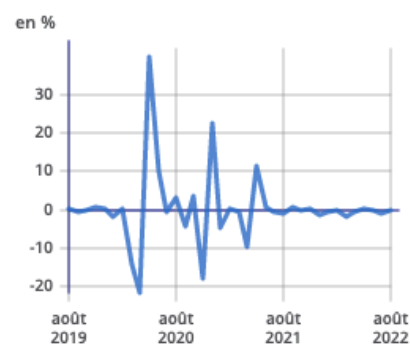

L'INDICATEUR DE PRODUCTION

A la demande de nombreux adhérents, la FFC et son président Patrick CHOLTON, ont décidé de mettre en place un **indicateur précis des évolutions de prix des principales composantes de nos métiers**. Chaque mois, vous suivrez ainsi les évolutions en indice des **prix de production en carrosseries automobiles, remorques et semi-remorques, mais également les produits de la sidérurgie, de l'aluminium, du cuivre, des composants et cartes électroniques**.

Indicateurs clés

SEPTEMBRE 2022

Croissance économique

2e trim. 2022 : +0,5 %

Inflation

septembre 2022 : +5,6 %

Consommation des ménages en biens

août 2022 : +0,0 %

Climat des affaires

septembre 2022 : 102

moyenne de longue période=100

Chômage y compris les DOM

2e trim. 2022 : 7,4 %

Production industrielle (manufacturière)

août 2022 : 2,7 %

Indice de prix de production de l'industrie française pour le marché français