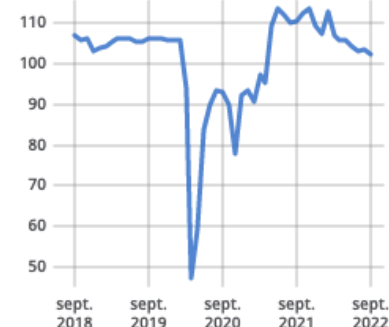

L'INDICATEUR DE PRODUCTION

A la demande de nombreux adhérents, la FFC et son président Patrick CHOLTON, ont décidé de mettre en place un **indicateur précis des évolutions de prix des principales composantes de nos métiers**. Chaque mois, vous suivrez ainsi les évolutions en indice des **prix de production en carrosseries automobiles, remorques et semi-remorques, mais également les produits de la sidérurgie, de l'aluminium, du cuivre, des composants et cartes électroniques**.

Indicateurs clés

SEPTEMBRE 2022

Croissance économique

2e trim. 2022 : +0,5 %

Inflation

septembre 2022 : +5,6 %

Consommation des ménages en biens

août 2022 : +0,0 %

Climat des affaires

septembre 2022 : 102

moyenne de longue période=100

Chômage y compris les DOM

2e trim. 2022 : 7,4 %

Production industrielle (manufacturière)

août 2022 : 2,7 %

Indice de prix de production de l'industrie française pour le marché français