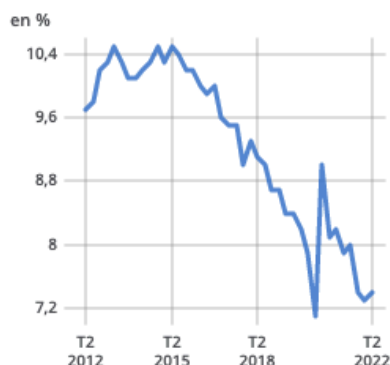

L'INDICATEUR DE PRODUCTION

A la demande de nombreux adhérents, la FFC et son président Patrick CHOLTON, ont décidé de mettre en place un **indicateur précis des évolutions de prix des principales composantes de nos métiers**. Chaque mois, vous suivrez ainsi les évolutions en indice des **prix de production en carrosseries automobiles, remorques et semi-remorques, mais également les produits de la sidérurgie, de l'aluminium, du cuivre, des composants et cartes électroniques**.

Indicateurs clés

SEPTEMBRE 2022

Croissance économique

2e trim. 2022 : +0,5 %

Inflation

septembre 2022 : +5,6 %

Consommation des ménages en biens

août 2022 : +0,0 %

Climat des affaires

septembre 2022 : 102

moyenne de longue période=100

Chômage y compris les DOM

2e trim. 2022 : 7,4 %

Production industrielle (manufacturière)

août 2022 : 2,7 %

Indice de prix de production de l'industrie française pour le marché français

Carrosseries automobiles, Remorques et Semi-Remorques

Octobre 2017	Octobre 2018	Octobre 2019	Octobre 2020	Octobre 2021	Aout 2022
103,5	104,9	105,3	105,8	111,9	125,5

Base 100 : Oct 2015

Indice de prix de production de l'industrie française pour le marché français