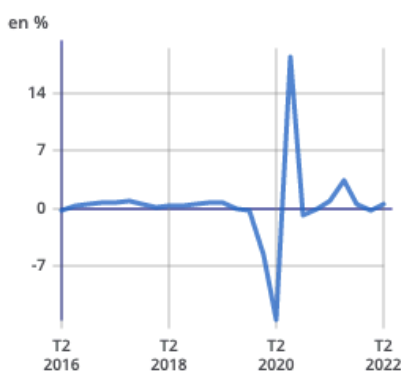

L'INDICATEUR DE PRODUCTION

A la demande de nombreux adhérents, la FFC et son président Patrick CHOLTON, ont décidé de mettre en place un **indicateur précis des évolutions de prix des principales composantes de nos métiers**. Chaque mois, vous suivrez ainsi les évolutions en indice des **prix de production en carrosseries automobiles, remorques et semi-remorques, mais également les produits de la sidérurgie, de l'aluminium, du cuivre, des composants et cartes électroniques**.

Indicateurs clés

SEPTEMBRE 2022

Croissance économique

2e trim. 2022 : +0,5 %

Inflation

septembre 2022 : +5,6 %

Consommation des ménages en biens

août 2022 : +0,0 %